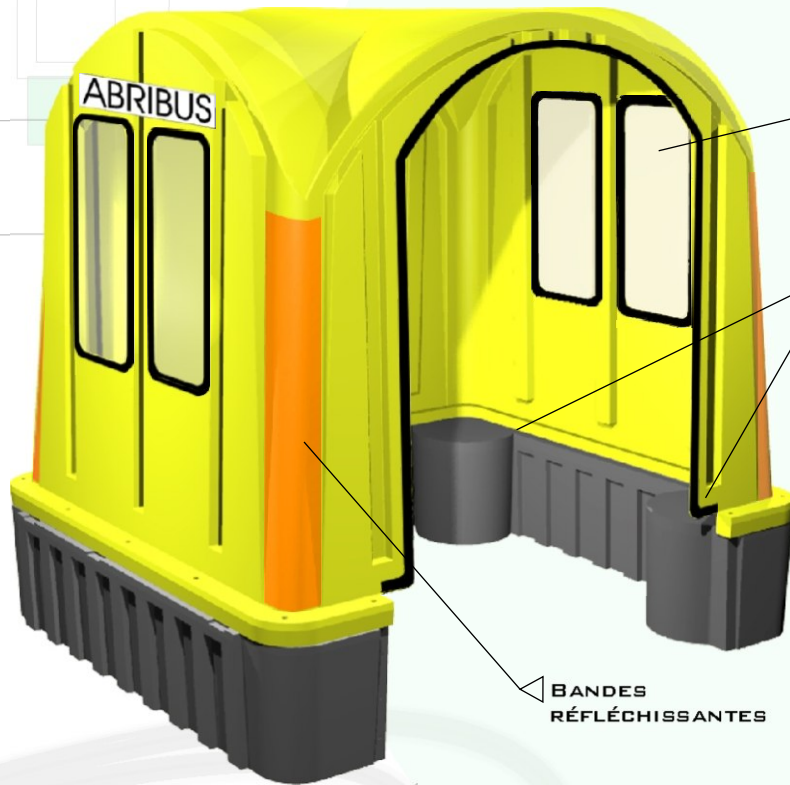

Abri en Polyéthylène rigide avec un design unique

VITRES DE LEXAN

COMPREND 4 BANCS INTÉGRÉS À LA BASE

BANDES RÉFLÉCHISSANTES

IDÉAL POUR LES JEUNES ÉCOLIERS!

DIMENSIONS :
HAUTEUR : 7' (2.13M)
LARGEUR : 7' (2.13M)
PROFONDEUR : 6' (1.83M)

POINT D'IMPACT: La sécurité avant tout! Parce que nos enfants sont plus précieux que tout

Caractéristiques

- ▷ **PROTÉGEZ VOS ENFANTS** DE LA CIRCULATION ROUTIÈRE
- ▷ QUALITÉ SUPÉRIEURE, TRÈS RÉSISTANT
- ▷ PEUT ÊTRE RELOCALISÉ FACILEMENT, BASE LESTÉE DE SABLE
- ▷ UNITÉ DE DEUX PIÈCES : BASE ET COUILLE RIVETÉES
- ▷ QUATRE SIÈGES INTÉGRÉS, FENÊTRES EN LEXAN
- ▷ PAS DE MAINTENANCE
- ▷ MUNI DE BANDES RÉFLÉCHISSANTES POUR LA NUIT
- ▷ MURS DE PLASTIQUE **RIGIDES** 4 SAISONS