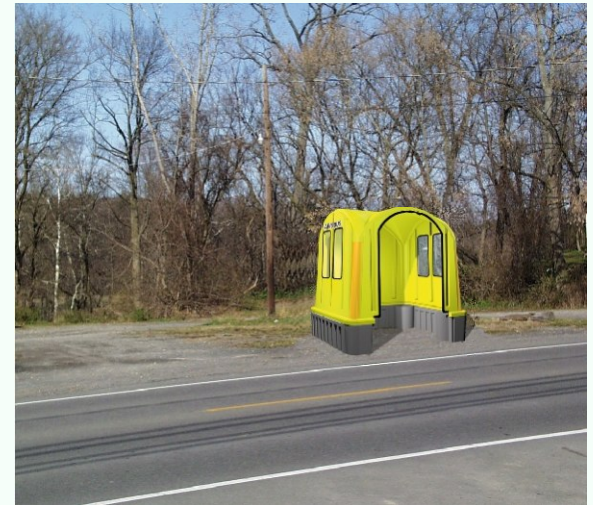

Abri en Polyéthylène rigide avec un design unique

VITRES DE LEXAN

COMPREND 4 BANCS INTÉGRÉS À LA BASE

BANDES RÉFLÉCHISSANTES

IDÉAL POUR LES JEUNES ÉCOLIERS!

DIMENSIONS :
HAUTEUR : 7' (2.13M)
LARGEUR : 7' (2.13M)
PROFONDEUR : 6' (1.83M)

POINT D'IMPACT: La sécurité avant tout! Parce que nos enfants sont plus précieux que tout

Caractéristiques

- ▷ **PROTÉGEZ VOS ENFANTS** DE LA CIRCULATION ROUTIÈRE
- ▷ QUALITÉ SUPÉRIEURE, TRÈS RÉSISTANT
- ▷ PEUT ÊTRE RELOCALISÉ FACILEMENT, BASE LESTÉE DE SABLE
- ▷ UNITÉ DE DEUX PIÈCES : BASE ET COUILLE RIVETÉES
- ▷ QUATRE SIÈGES INTÉGRÉS, FENÊTRES EN LEXAN
- ▷ PAS DE MAINTENANCE
- ▷ MUNI DE BANDES RÉFLÉCHISSANTES POUR LA NUIT
- ▷ MURS DE PLASTIQUE **RIGIDES** 4 SAISONS