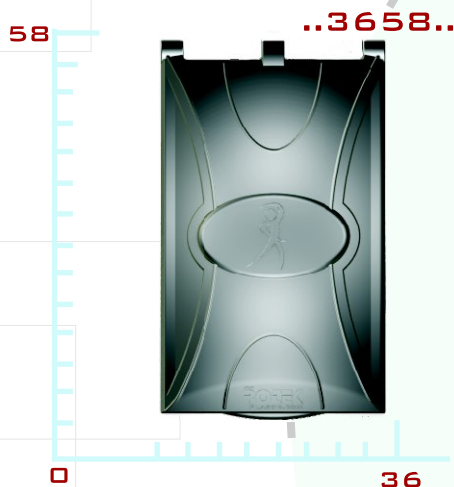

Couvercles pour chargement avant

Couvercles pour chargement arrière

Contact :

PLASTIQUE ROTEK INC.
www.rotেকplastic.com
 460 CHEMIN LAROCQUE
 VALLEYFIELD (QUÉBEC)
 J6T 4C5
 TÉL : 1-877-373-6534
 FAX : 450-371-2439