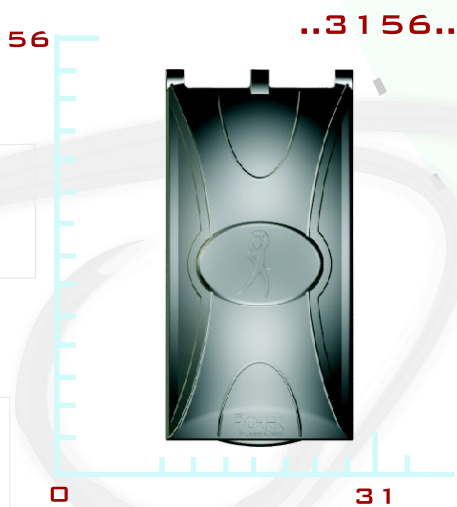

Couvercles pour chargement avant

Couvercles pour chargement arrière

Contact :

PLASTIQUE ROTEK INC.
www.rotেকplastic.com
 460 CHEMIN LAROCQUE
 VALLEYFIELD (QUÉBEC)
 J6T 4C5
 TÉL : 1-877-373-6534
 FAX : 450-371-2439