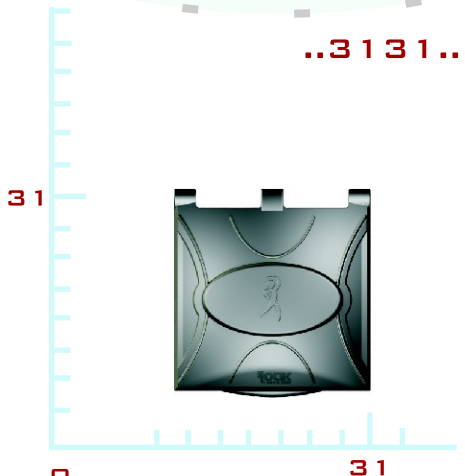

Couvercles pour chargement avant

Couvercles pour chargement arrière

Contact :

PLASTIQUE ROTEK INC.
www.rotেকplastic.com
 460 CHEMIN LAROCQUE
 VALLEYFIELD (QUÉBEC)
 J6T 4C5
 TÉL : 1-877-373-6534
 FAX : 450-371-2439