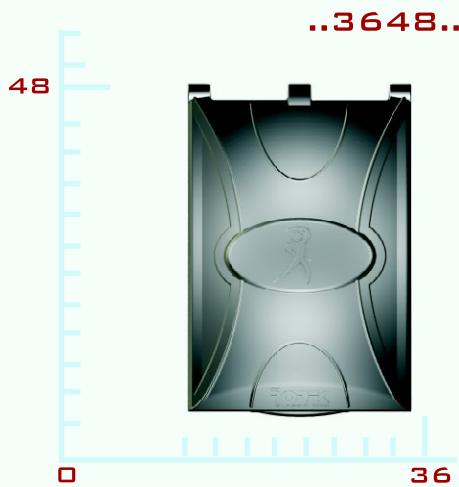

Couvercles pour chargement avant

Couvercles pour chargement arrière

Contact :

PLASTIQUE ROTEK INC.
www.rotেকplastic.com
 460 CHEMIN LAROCQUE
 VALLEYFIELD (QUÉBEC)
 J6T 4C5
 TÉL : 1-877-373-6534
 FAX : 450-371-2439