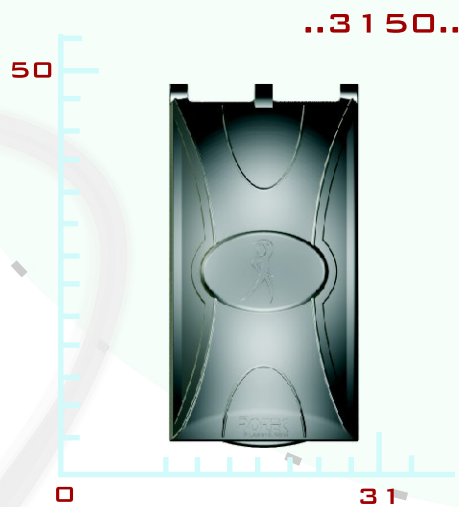

Couvercles pour chargement avant

Couvercles pour chargement arrière

Contact :

PLASTIQUE ROTEK INC.
www.rotেকplastic.com
 460 CHEMIN LAROCQUE
 VALLEYFIELD (QUÉBEC)
 J6T 4C5
 TÉL : 1-877-373-6534
 FAX : 450-371-2439