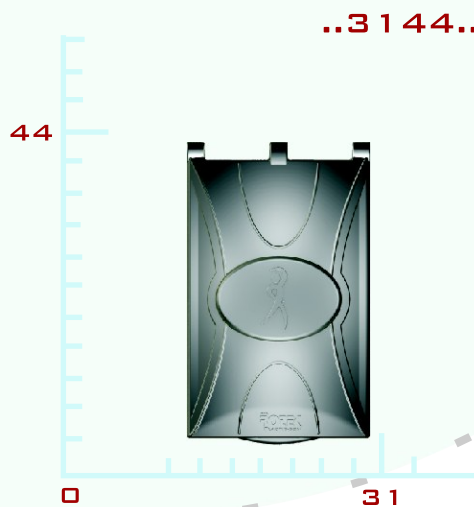

Couvercles pour chargement avant

Couvercles pour chargement arrière

Contact :

PLASTIQUE ROTEK INC.
www.rotেকplastic.com
 460 CHEMIN LAROCQUE
 VALLEYFIELD (QUÉBEC)
 J6T 4C5
 TÉL : 1-877-373-6534
 FAX : 450-371-2439