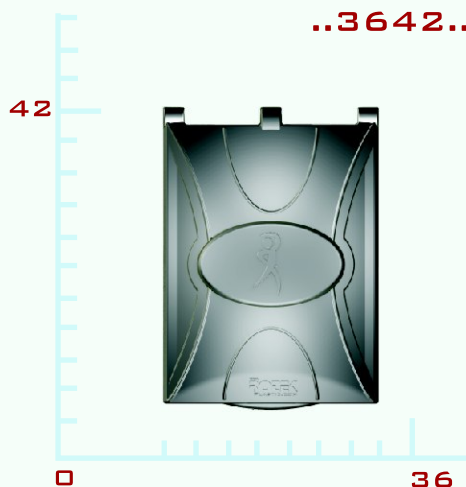

Couvercles pour chargement avant

Couvercles pour chargement arrière

Contact :

PLASTIQUE ROTEK INC.
www.rotেকplastic.com
 460 CHEMIN LAROCQUE
 VALLEYFIELD (QUÉBEC)
 J6T 4C5
 TÉL : 1-877-373-6534
 FAX : 450-371-2439