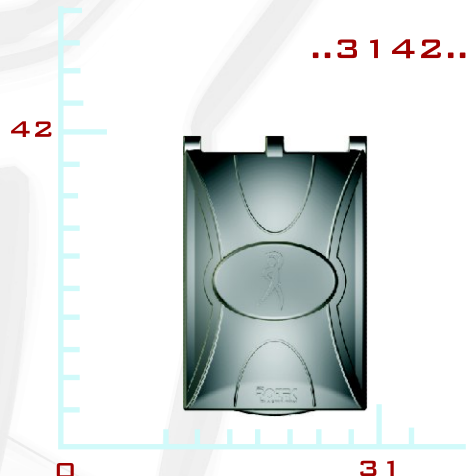

Couvercles pour chargement avant

Couvercles pour chargement arrière

Contact :

PLASTIQUE ROTEK INC.
www.rotেকplastic.com
 460 CHEMIN LAROCQUE
 VALLEYFIELD (QUÉBEC)
 J6T 4C5
 TÉL : 1-877-373-6534
 FAX : 450-371-2439