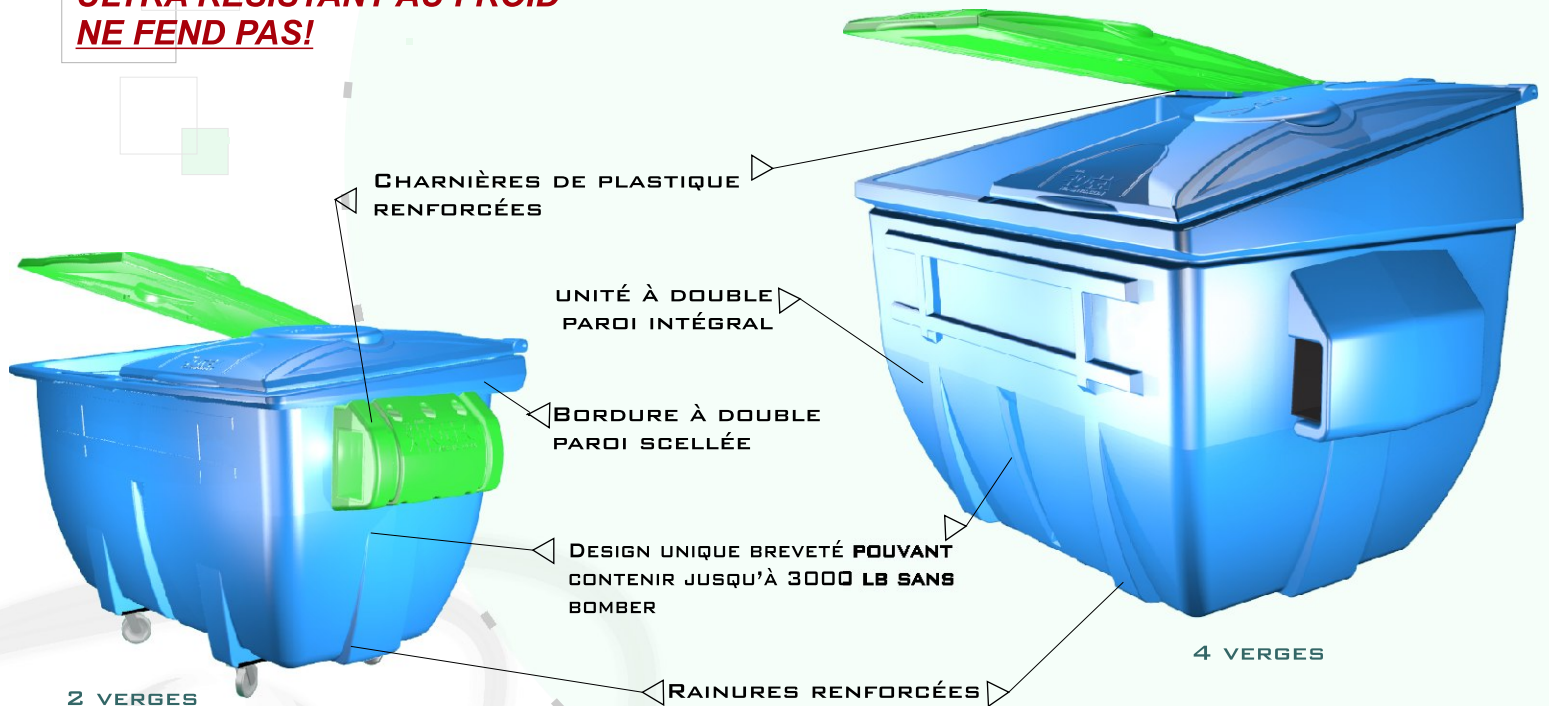

pour blocs à logements multiples, sites touristiques, campings ou pour usage commercial

**100% PLASTIQUE
ULTRA RÉSISTANT AU FROID
NE FEND PAS!**

DIMENSIONS:
LARGEUR : 87" (2.24M)
HAUTEUR : 47" (1.37M)
PROFONDEUR : 51" (1.29M)

DIMENSIONS:
LARGEUR : 84 1/2" (2.15M)
HAUTEUR : 61 1/2" (1.56M)
PROFONDEUR : 61" (1.55M)

POINT D'IMPACT: Voir grand, c'est augmenter nos ratios de recyclage.
Essayez-les!

BREVET# US29/224,428
#US60/657,060 #US29/224,427
DESSIN BREVETÉ # 109995 ET 109985

Caractéristiques

- ▶ PIÈCE MONOBLOC AVEC BASE ARRONDIE POUR MAXIMISER LA FORCE ET LA RÉSISTANCE
- ▶ **NE ROUILLE PAS**, DONC PAS DE TRAVAUX DE MAINTENANCE TELS QUE SOUDURE ET PEINTURE
- ▶ IDÉAL POUR L'AIR SALIN
- ▶ CONTRAIREMENT AU MÉTAL ROUILLÉ, NE PROMEUVE PAS LA PROLIFÉRATION DE BACTÉRIES POUVANT CAUSER DES ODEURS NAUSÉABONDES
- ▶ 30% PLUS LÉGER QUE LE MÉTAL : FACILE À MANOEUVRER
- ▶ **DIMINUE LE NOMBRE DE LEVÉES EN SÉRIE** DANS LES QUARTIERS DE LOGEMENTS MULTIPLES
- ▶ ÉCONOMIE DE TEMPS DE CUEILLETTE POUR LES COMPAGNIES DE SERVICE
- ▶ INCITATIF POUR LES USAGERS : PERMET UN STOCKAGE PLUS GRAND DE MATIÈRES RECYCLABLES; RÉDUIT DONC LE POIDS DES MATIÈRES RÉSIDUELLES ACHÉMINÉES AUX SITES D'ENFOUISSEMENT
- ▶ LA CAPACITÉ DU CONTENEUR VERGES ÉQUIVAUT À 4 BACS DE 360L